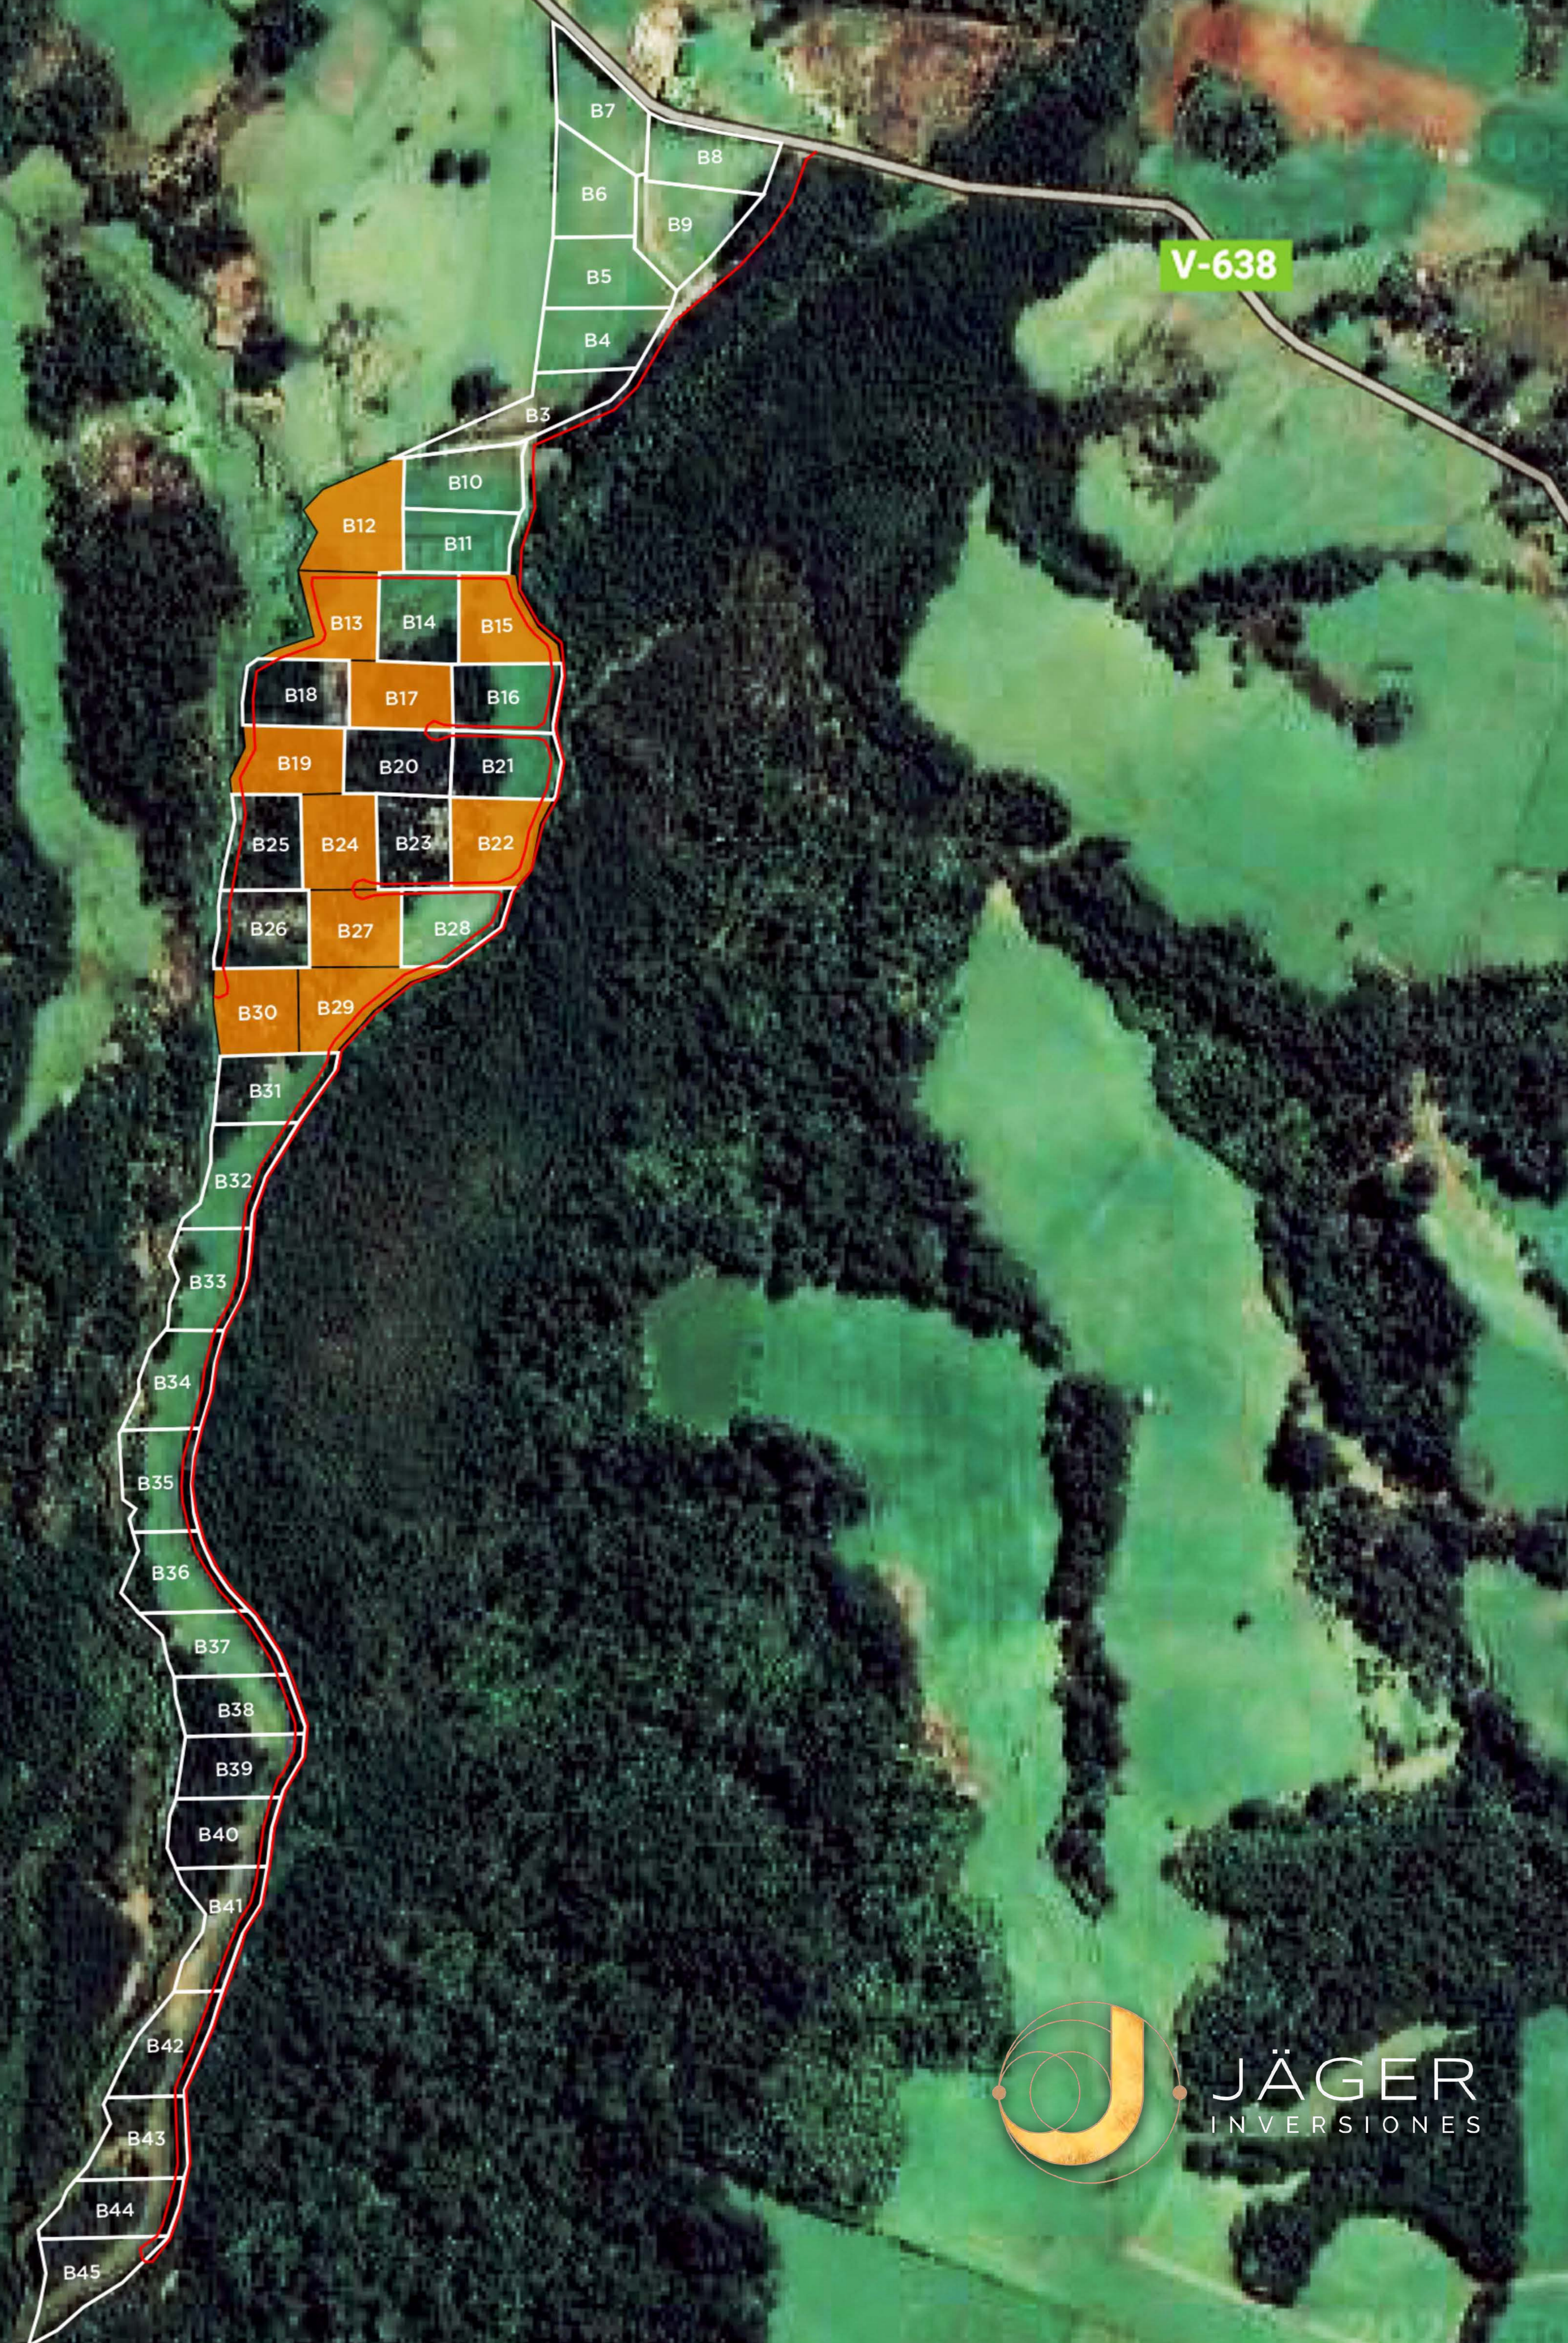

FUNDO RÍO SUR
X REGIÓN, LOS MUERMOS

SUBDIVISIÓN DEL PROYECTO

VENTA EN BLANCO
SÓLO 10 PARCELAS

DISPONIBLE
$25.990.000

V-640

NO DISPONIBLE

Río Culuilil

V-638